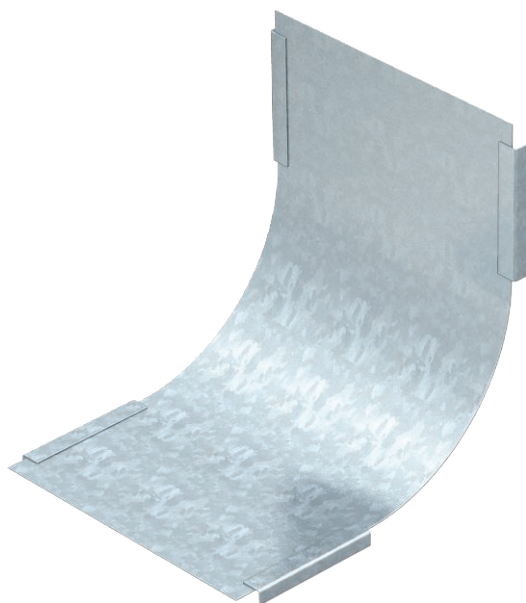

Tehnisko datu lapa

Vāks 90° vertikālajam likumam, uz augšu vērsts

Art.-Nr. 7131508

Vāks visiem uz augšu vērstajiem vertikālajiem likumiem.

CE

St	Tērauds
DD	nepārtraukti cinkots cinks/alumīnijs, Double Dip

Produkta papildus teksta norādījumi | Stiprinājumu nodrošina kabeļu renes vāku pārklāšanās. Vāku papildus var nostiprināt ar vāka skavām.

Pamatdati

Art.-Nr.	7131508
Tips	DBV 100 S DD
Apzīmējums 1	Vāks 90° vert.pagriezienam
Apzīmējums 2	uz augšu
Ražotājs	OBO
Dimensija	B100mm
Materiāls	Tērauds
Materiāla saīsinājums	St
Virsmas	nepārtraukti cinkots cinks/alumīnijs, Double Dip
Virsmas atbilstoši DIN	DIN EN 10346
Virsmas saīsinājums	DD
Mazākā VK vienība (VG)	1,00 gab.
Svars	34,00 kg/100 gab.

Tehnisko datu lapa

Vāks 90° vertikālajam likumam, uz augšu vērsts

Art.-Nr. 7131508

Tehniskie dati

Platums	100,00 mm
Malas augstums	60,00 mm
Izmērs B	100,00 mm
Likums (leņķis)	90°
Stiprinājuma veids	Vāka skava
Loksnes biezums	0,75 mm
Piemērots kabeļu renei	<input checked="" type="checkbox"/>
Piemērots režģveida renei	<input type="checkbox"/>
Piemērots kabeļu trepēm	<input type="checkbox"/>
Piemērots funkciju nodrošināšanai	<input type="checkbox"/>
Virziena maiņa	vertikāli augšupvērstis
Nerūsējošs tērauds, kodināts	<input type="checkbox"/>
Ar enģēm	<input type="checkbox"/>