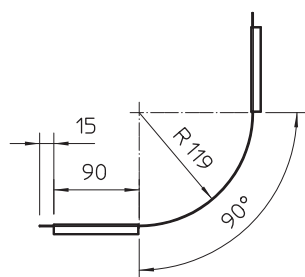

Tehnisko datu lapa

Vāks 90° vertikālajam likumam, uz augšu vērsts

Art.-Nr. 7131508

Vāks visiem uz augšu vērstajiem vertikālajiem likumiem.

CE

St	Tērauds
DD	nepārtraukti cinkots cinks/alumīnijs, Double Dip

Produkta papildus teksta norādījumi | Stiprinājumu nodrošina kabeļu renes vāku pārklāšanās. Vāku papildus var nostiprināt ar vāka skavām.

Pamatdati

Art.-Nr.	7131508
Tips	DBV 100 S DD
Apzīmējums 1	Vāks 90° vert.pagriezienam
Apzīmējums 2	uz augšu
Ražotājs	OBO
Dimensija	B100mm
Materiāls	Tērauds
Materiāla saīsinājums	St
Virsmas	nepārtraukti cinkots cinks/alumīnijs, Double Dip
Virsmas atbilstoši DIN	DIN EN 10346
Virsmas saīsinājums	DD
Mazākā VK vienība (VG)	1,00 gab.
Svars	34,00 kg/100 gab.

Tehnisko datu lapa

Vāks 90° vertikālajam likumam, uz augšu vērsts

Art.-Nr. 7131508

Tehniskie dati

Platums	100,00 mm
Malas augstums	60,00 mm
Izmērs B	100,00 mm
Likums (leņķis)	90°
Stiprinājuma veids	Vāka skava
Loksnes biezums	0,75 mm
Piemērots kabeļu renei	<input checked="" type="checkbox"/>
Piemērots režģveida renei	<input type="checkbox"/>
Piemērots kabeļu trepēm	<input type="checkbox"/>
Piemērots funkciju nodrošināšanai	<input type="checkbox"/>
Virziena maiņa	vertikāli augšupvērstis
Nerūsējošs tērauds, kodināts	<input type="checkbox"/>
Ar enģēm	<input type="checkbox"/>