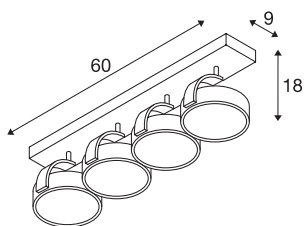

KALU CW

indoor wand- en plafondopbouwlamp, quad, QPAR-111, zwart, 4x75W

Het puristische basisdesign van de KALU wand- en plafondarmatuur is een garantie voor de volkomen vrije oriëntatie van de lampenkoppen, naar keuze uitgerust met halogeen of passende LED ES111 lichtbronnen. De dimbaarheid van het armatuur biedt u verdere toepassingsmogelijkheden. De KALU plafondarmatuur is verkrijgbaar in meerdere kleurvarianten en wordt klaar voor directe aansluiting op 230 V netspanning geleverd.

TECHNISCHE SPECIFICATIES

Art.nr.:	1002023
Fitting	GU10
Lichtbronnen	QPAR111
Aantal fittingen	4
Inclusief lampen	Geen
Primaire nominale spanning	220-240V ~50/60Hz mA/V
Kantelbereik	90 °
Horizontaal draaibereik	350 °
Lengte	60 cm
Breedte	9 cm
Hoogte	18 cm
Nettogewicht	1.758 kg
Brutogewicht	2.329 kg
IP-code	IP 20
Veiligheidsklasse	I
Montage	Opbouw
Montagebeschrijving	Plafond,Wand
Wattage	75 W
Kleur	zwart
maximale omgevingstemperatuur	40 °C
BIG WHITE pagina	304