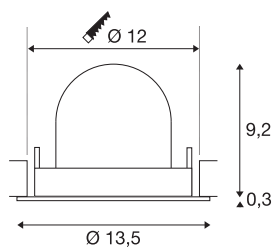

## TECHNISCHE SPECIFICATIES

Art.nr.:	1005926
Aantal verschillende lichtopeningen	1
Secundaire stroom / secundaire spanning	500mA
Hoogte	9.5 cm
Diameter	13.5 cm
Inbouwdiameter	12 cm
Inbouwdiepte	9.5 cm
Nettogewicht	0.42 kg
Brutogewicht	0.449 kg
Veiligheidsklasse	III
Montage	Inbouw
Montagebeschrijving	Plafond
Wattage	17.5 W
Lumen	1550 lm
Lichtkleurtemperatuur	2700 Kelvin
Stralingshoek	40 °
Kleur	zwart
CRI	90
UGR ≤	22
BIG WHITE pagina	53