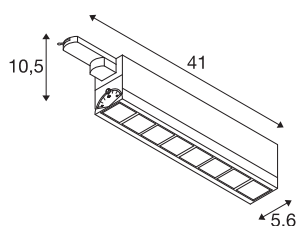

## TECHNISCHE SPECIFICATIES

Art.nr.:	1004689
Aantal verschillende lichtopeningen	1
Primaire nominale spanning	220-240V ~50/60Hz mA/V
Secundaire stroom / secundaire spanning	350mA
Lengte	41 cm
Breedte	5.6 cm
Hoogte	10.5 cm
Nettogewicht	1.133 kg
Brutogewicht	1.406 kg
IP-code	IP 20
Veiligheidsklasse	I
Montagebeschrijving	Rail plafond,Rail wand
Wattage	26 W
Lumen	3100 lm
Lichtkleurtemperatuur	4000 Kelvin
Stralingshoek	75 °
Kleur	wit
CRI	90
LXXBXX gegevens	L70B50
Levensduur	30000 h
minimale omgevingstemperatuur	-20 °C
maximale omgevingstemperatuur	40 °C