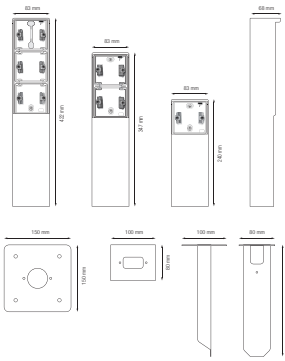

Borne de jardin étanche aux projections d'eau avec socle, pour deux fonctions Niko Hydro, couleur gris

700-36920

4 ans de garantie

La borne de jardin peut accueillir deux fonctions Niko Hydro de votre choix. Elle a un degré de protection IP55 et est équipée d'un socle pour l'installation sur une surface solide. Grâce à son design fonctionnel et élégant, la borne de jardin s'adapte parfaitement aux espaces extérieurs, comme les terrasses et les cuisines extérieures. De plus, l'ensemble est étanche aux projections d'eau, ce qui le rend extrêmement bien adapté à une utilisation dans les zones humides et les environnements exigeants. Veuillez noter que le cadre d'adaptation xxx-85000 doit être utilisé pour intégrer des fonctions de 45 x 45 mm, telles que des modules de données, des prises téléphoniques, des connexions audio et des prises TV/FM, dans la borne de jardin.

Données techniques

Borne de jardin étanche aux projections d'eau avec socle, pour deux fonctions Niko Hydro, couleur gris.

Produit artisanal : de petites différences de forme peuvent se produire

- Fonction: – prise murale
 - broches de contact avec grande surface de surface sans support sur socle à serrer
- Nombre de mécanismes: 2
- Degré de protection: protection IP55 pour l'ensemble de la fonction et une boîte de montage étanche aux projections d'eau
- Résistance aux chocs: L'association d'un mécanisme Hydro et d'une boîte en saillie ou encastrée présente une résistance aux chocs de IK07 avec une température minimale de -25 °C et une température maximale de 55 °C
- Couleur: La matière première est colorée gris clair dans la masse (par approximation NCS S 1502 - B, RAL 7035)
- Dimensions (HxLxP): 347 x 83 x 68 mm
- Marquage: CE
- Matériau boîtier: acier inoxydable

niko

Dimensions

Schéma de câblage