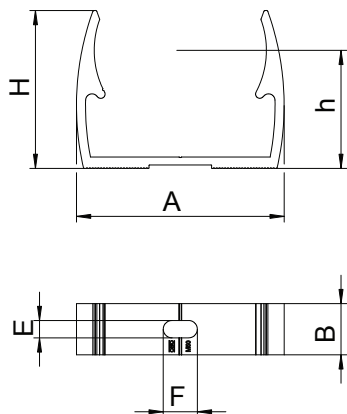

Cauruļu centrēšanas palīgildzēkļi caurules ļauj ievietot vienkārši un pareizi un automātiski pagriež apskavas pareizajā pozīcijā.

Garena atvere novietošanai malā, veicot montāžu ar kokskrūvi vai iedzenamu dībeli. Ieteicamais piestiprināšanas attālums 50–60 cm.

Pamatdati

Art.-Nr.	2149950
Tips	ALQ M50
Apzīmējums 1	Quick klipsis turētājs
Dimensija	M50
Materiāls	Alumīnijs
Materiāla saīsinājums	Alu
Mazākā VK vienība (VG)	25,00 gab.
Svars	2,73 kg/100 gab.

Tehniskie dati

Izmērs A	60,00 mm
Izmērs B	18,00 mm
Izmērs E	6,10 mm
Izmērs F	12,00 mm
Izmērs H	46,50 mm
Attālums h	33,50 mm
Virknējams	<input type="checkbox"/>
Kabeļu/ cauruļu skaits	1,00
Stiprinājuma veids	Caurums skrūvēšanai
Slēgts	<input type="checkbox"/>
Nominālais lielums	50
Nesatur halogēnus	<input type="checkbox"/>
Ar ieliktni	<input type="checkbox"/>

Tehnisko datu lapa

Quick apskava, ALU

Art.-Nr. 2149950

Tehniskie dati

Spriegošanas diapazons D	50,00 - 50,00 mm
UV izturīgs	<input checked="" type="checkbox"/>