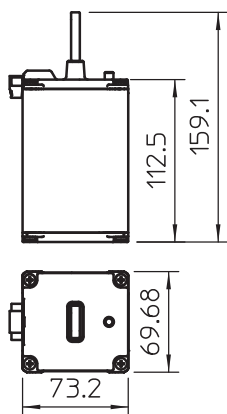

Tehnisko datu lapa

Zibensstrāvas novadītājs MCF 35, 400/690 V, 1 pola ar FS

Art.-Nr. 5096974

Zibensstrāvas novadītājs, tips 1

- zibensaizsardzības potenciālu izlīdzinājumam atb. DIN EN 62305 (IEC 62305)
- zibensizlādes strāvas caurlaides spēja 35 kA (10/350) katram polam
- tīkla sekundāro strāvu slāpējošs 50 kAeff, novadītāja ieejas drošinātājs līdz 400 A gL/gG
- iekapsulēti, dzirksteles neizvadoši dzirkstelstarpas novadītāji lietošanai sadalītāju korpusos
- atdalītājbloks ar optisko indikatoru
- tālvadības signalizēšana ar potenciālu nesaturošu maiņkontaktu

Pielietojums: bez izņēmuma 400/690 V tīkla sistēmās

AIG Zem spiediena liets alumīnijs

Izmēri

Pamatdati

Art.-Nr.	5096974
Tips	MCF 35-1+FS-440
Apzīmējums 1	Koordinēts zibensizlādējs
Apzīmējums 2	komplekts priekš TN-C tīkla
Dimensija	440V
Krāsa	alumīnija
Materiāls	zem spiediena liets alumīnijs