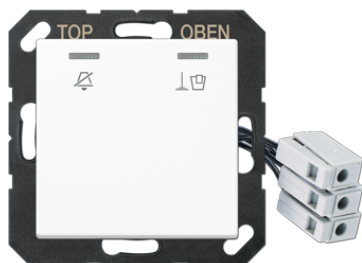

Productdatablad

Hotelafdekking met led-eenheid 24 V, buitenunit

Artikelnr.

A CU KO5 M 24 WW

Hotelafdekking met led-eenheid 24 V, buitenunit

(met draagring, schroefbevestiging)
 inclusief rood en groen ledlampje
 met lens en symbolen "Do not disturb" en "Make up room"
 De buitenunit signaleert de schakeltoestand van de binnunit.

Thermoplast (slagvast) hoogglanzend

Kleur:
 alpine wit

Materiaal:
 thermoplast