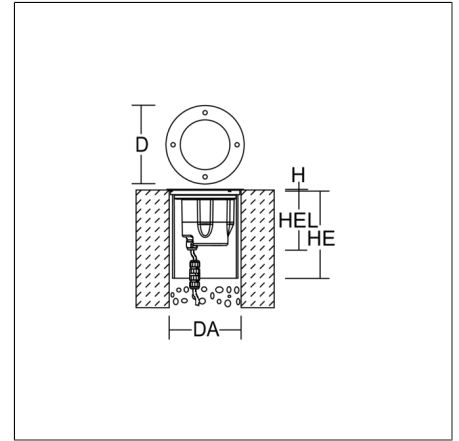

# TERRA EDELSTAHL 190

641333.000.1 | Vloerinbouwarmaturen

Vloerinbouwarmaturen  
4051859678472  
D 190, H 2

Grondinbouw  
zilver, mat (ca. RAL 9006)

Grondinbouwarmatuur voor voetgangersgebieden. Behuizing van epoxyhars-duroplast, roestvrij staal, aluminium. Rond afsluitscherm V4A geslepen. Binnenruimte van de behuizing ook tijdens de montage IP 68-verzegeld. Geïntegreerde Vapour-Seal-condenswaterbescherming. Gelijkliggende beglazing van enkel veiligheidsglas met secundair afdichtingsglas. Krachtige LED-refractoroptik. Straalrichting in gemonteerde toestand bij dichte armatuur tot 15° op de verticale as instelbaar. Met aansluitkabel H07RN8-F, L 500 mm. Het gebruik van een inbouwbehuizing is noodzakelijk, apart te bestellen.

## Productgegevens

Diameter D	190 mm
Hoogte H	2 mm
Inbouwdiameter DA	175 mm
Armatuur: inbouwhoogte HEL	160 mm
Installatieruimte hoogte HE	200 mm
Gewicht	2.6 kg
Lichtbron	LED
Kleurtemperatuur	4000 K
Effectieve lichtstroom	900 lm
Systeemvermogen	12 W
Armatuur efficiëntie	75 lm/W
Uitstralingshoek	20°
Levensduur	50000 h (L80/B10)
Kleurweergave-index CRI	80
Kleurtolerantie	4
Fotobiologische veiligheid conform EN 62471	Risicogroep 2
Bedrijfsapparaat	Converter
Controle	on/off
Spanning	220 - 240 V / 0 Hz, 50 - 60 Hz
Armaturen aan zekering B10A	17
Armaturen aan zekering B16A	27
Armaturen aan zekering C10A	28
Armaturen aan zekering C16A	45
Inschakelstroom / Inschakeltijd	27 A / 250 µs
CIE Flux Code / CEN Flux Code	0 0 0 0 100
Beschermingsgraad	IP 68
Beschermingsklasse	II
Gloeidraadtest	750°C - 30 seconden
Slagvastheid	IK08
Omgevingstemperatuur	-25 °C ... + 45 °C
Conformiteitsmerkteken	CE

## Onderdelen

982088.020  
Reserveschijf