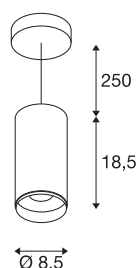

## NUMINOS® PD DALI M

Indoor led pendellamp wit/zwart 3000 K 36°

Design, techniek en functie in perfectie: NUMINOS is het armaturensysteem van SLV, dat alles met elkaar combineert. Zo kunt u duizend lichtontwerpmogelijkheden met verschillende downlights en spots beleven. Zoals met de NUMINOS® PD DALO M pendelarmatuur, die overtuigt door zijn hoogwaardige afwerkings- en lichtkwaliteit. De spot is perfect voor gerichte accentverlichting of voor het verlichten van grotere oppervlakken. De pendelarmatuur overtuigt met een stroomverbruik van 20,1 Watt, een lichtintensiteit van 1970 lumen, een kleurtemperatuur van 3000 Kelvin en de hoge kleurweergave-index van meer dan 90. De montage voert u in een mum van tijd uit. Wanneer kiest u voor de modulaire diversiteit van SLV?

## TECHNISCHE SPECIFICATIES

Art.nr.:	1004543
Primaire nominale spanning	220-240V ~50/60Hz mA/V
Secundaire stroom / secundaire spanning	500mA
Pendellengte	250 cm
Hoogte	18.5 cm
Diameter	8.5 cm
Nettogewicht	1.164 kg
Brutogewicht	1.42 kg
Veiligheidsklasse	I
Montage	Opbouw
Montagebeschrijving	Plafond, Plafond met accessoires
Dimbaar	Ja
Dimtechniek	DALI
Wattage	20.1 W
Lumen	1970 lm
Lichtkleurtemperatuur	3000 Kelvin
Stralingshoek	36 °
Kleur	wit
CRI	90
UGR ≤	13
LXXBXX gegevens	L80B50
Levensduur	50000 h