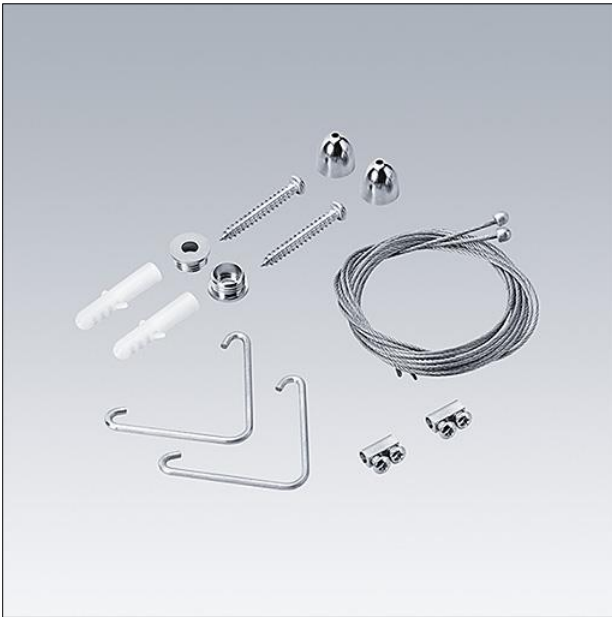

Pendelmontageset

Abhängezubehör für EMMA VARIO FLEX.

TE_EMMAVARIOFLEX_F_suspension_kit.jpg