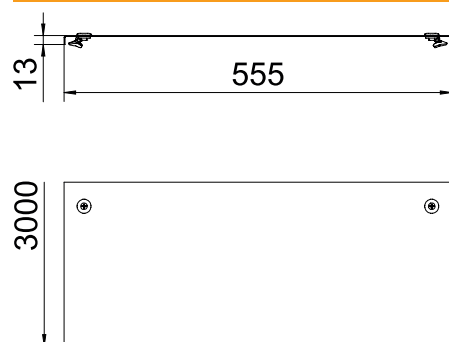

## Pamatdati

Art.-Nr.	6052568
Tips	DRL 550 FS
Apzīmējums 1	Vāks ar pagr.sviru
Apzīmējums 2	kabeļu reņem un kabeļu trepēm
Ražotājs	OBO
Dimensija	550x3000
Materiāls	Tērauds
Materiāla saīsinājums	St
Virsmas	cinkots
Virsmas atbilstošī DIN	DIN EN 10346
Virsmas saīsinājums	FS
Mazākā VK vienība (VG)	3,00 m
Svars	681,67 kg/100 m

## Tehniskie dati

Garums	3.000,00 mm
Platums	550,00 mm
Malas augstums	35,00 mm
Izmērs B	550,00 mm
Izmērs H	15,00 mm
Pagriežamo sviru skaits	6,00 stundas
Stiprinājuma veids	Slēdzene ar grozāmu aizbīdni
Loksnes biezums	1,25 mm
Piemērots kabeļu renei	<input checked="" type="checkbox"/>
Piemērots režģveida renei	<input type="checkbox"/>
Piemērots kabeļu trepēm	<input checked="" type="checkbox"/>
Piemērots funkciju nodrošināšanai	<input type="checkbox"/>
Nerūsējošs tērauds, kodināts	<input type="checkbox"/>