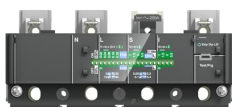

PRODUCT-DETAILS

Ekip LS/I In=40A XT4 4p

Ekip LS/I In=40A XT4 4p

Algemene informatie

Type	Ekip LS/I In=40A XT4 4p
Artikelnummer	1SDA067518R1
EAN	8015644014148
Omschrijving	Ekip LS/I In=40A XT4 4p
Omschrijving	SOLID-STATE RELEASE FOUR-POLE IN AC EKIP-LS/I R 40 XT4

Additional Information

Type stroomonderbreker dat moet worden gekoppeld	Power Distribution
Configuratietype	Loose or configurable
Stroomtype	AC
Aantal polen	4
Bestel meerdere	1 stuk
Product hoofdtype	Accessories for Tmax XT
Productnaam	Accessory
Producttype	Accessory
Toegekende stroom (I_n)	40 A
Uitgave	Ekip LS/I
Uitgavetype	EL
Normen	IEC
Geschikt voor	XT4
Geschikt voor productklasse	SACE Tmax XT