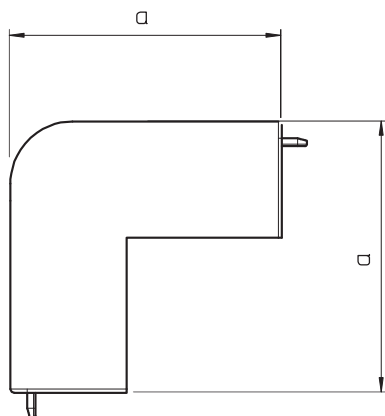

Tehnisko datu lapa

Ārējais stūris, regulējams

Art.-Nr. 6182615

Ārējais stūris WDK kanālu virziena maiņai.

PVC Polivinilhlorīds

Produkta papildu apraksts 1 Fasondetāļas visbiežāk ir izgatavotas kā pārsega fasondetāļas.

Pamatdati

Art.-Nr.	6182615
Tips	WDK HA60110LGR
Apzīmējums 1	Ārēja stūra vāks
Dimensija	60x110mm
Krāsa	gaiši pelēks
RAL numurs	7035
Materiāls	Polivinilhlorīds
Materiāla saisinājums	PVC
Mazākā VK vienība (VG)	2,00 gab.
Svars	13,23 kg/100 gab.

Tehnisko datu lapa

Ārējais stūris, regulējams

Art.-Nr. 6182615

Tehniskie dati

Garums	100,00 mm
Platums	110,00 mm
Augstums	60,00 mm
Izmērs H	110,00 mm
Attālums a	100,00 mm
Izpildījums	Apvalka detaļa
Stiprinājuma veids	uzstiprināms
sarkans; RAL 3000	60 x 110
Piemērots funkciju nodrošināšanai	<input type="checkbox"/>
Nesatur halogēnus	<input type="checkbox"/>
kanāla dziļums	60,00 mm
Aizsargplēve dzeltens; RAL 1021	<input checked="" type="checkbox"/>
Leņķa diapazons	90,00 - 90,00 °