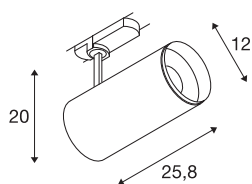

TECHNISCHE SPECIFICATIES

Art.nr.:	1005810
Aantal verschillende lichtopeningen	1
Primaire nominale spanning	220-240V ~50/60Hz mA/V
Secundaire stroom / secundaire spanning	900mA
Lengte	25.8 cm
Hoogte	20 cm
Diameter	12 cm
Nettogewicht	1.706 kg
Brutogewicht	1.825 kg
Veiligheidsklasse	I
Montagebeschrijving	Rail plafond
Dimbaar	Ja
Dimtechniek	DALI
Wattage	36 W
Lumen	3800 lm
Lichtkleurtemperatuur	4000 Kelvin
Stralingshoek	24 °
Kleur	wit
CRI	90
UGR ≤	19
BIG WHITE pagina	69