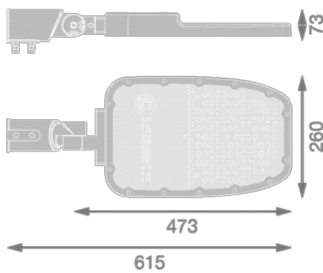

### Productkenmerken

- Lichtverdeling geoptimaliseerd voor straten met een breedte die vergelijkbaar is met de hoogte van de mast
- Inclusief aansluitstuk, geschikt voor opschuifmasten van 48...60 mm diameter
- Verstelbaar aansluitstuk voor zowel zijdelingse- als topmontage
- +/- 30° kantelhoekinstelling zonder de behuizing te openen
- Hoog lichtrendement: tot 135 lm/W
- Bedrijfstemperatuur: -30...50 °C
- Hoge overspanningsbeveiliging: tot 10 kV (L/N-PE)

### AFMETINGEN & GEWICHT

Lengte	473,00 mm
Breedte	260,00 mm
Hoogte	73,00 mm
Product gewicht	3200,00 g
Kabellengte	500 mm