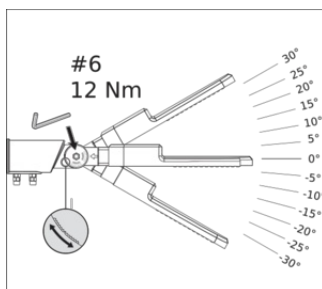

Documenten en certificaten

Declarations Of Conformity UKCA

Fotometrische- en lichtontwerpbestanden

IES file (IES)

LDT file (Eulumdat)

ULD file (DIALux)

ROLF file (RELUX)

LDC typ polar

LOGISTIEKE GEGEVENS

Productcode	Verpakkingseenheid (stuks per verpakking)	Afmetingen (lengte x breedte x hoogte)	Brutogewicht	Volume
4099854079825	Vouwdoos 1	79 mm x 642 mm x 280 mm	3330.00 g	14.20 dm³
4099854079832	Verzenddoos 2	661 mm x 299 mm x 185 mm	7260.00 g	36.56 dm³

De genoemde productcodes beschrijven de kleinste hoeveelheid die besteld kan worden. Eén verzendeenheid kan bestaan uit één of meer afzonderlijke producten. Bij het plaatsen van een order enkele of veelvouden van de verpakkingseenheid invoeren.

AANVULLENDE CATALOGUSINFORMATIE

DISCLAIMER

Onder voorbehoud van verandering zonder kennisgeving. Fouten en drukfouten voorbehouden. Zorg ervoor dat u de meest recente versie gebruikt.