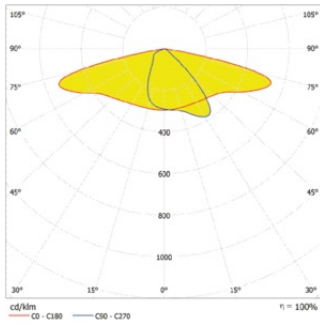

AFMETINGEN & GEWICHT

Lengte	473,00 mm
Breedte	260,00 mm
Hoogte	73,00 mm
Product gewicht	3200,00 g
Kabellengte	500 mm