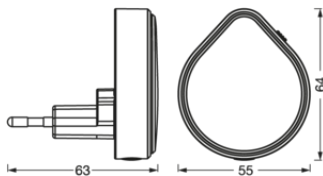

Fotometrische gegevens

Lichtstroom	15 lm
Kleurtemperatuur	3000 K
Lichtkleur	Warm White
Kleurweergave-index Ra	≥ 80
Standaardafwijking van kleurproeven	≤ 6 sdc _m
Fotobiologische veiligheidsgroep EN62778	RG0
Fotobiologische veiligheidsgroep EN62471	RG0
Stralingshoek	110 °

AFMETINGEN & GEWICHT

Lengte	55,00 mm
Breedte	63,00 mm
Hoogte	64,00 mm
Product gewicht	36,00 g

MATERIALEN & KLEUREN

Kleur van het product	Wit
Kleur behuizing	Wit
Body materiaal	Polycarbonate (PC)

TOEPASSING & MONTAGE