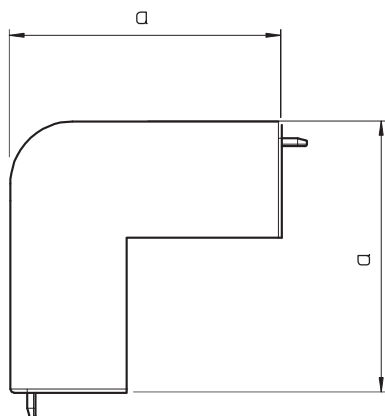

Tehnisko datu lapa

Ārējais stūris, regulējams

Art.-Nr. 6176012

Ārējais stūris WDKH kanāla, kas nesatur halogēnus, virzienu maiņai.

PC/ABS Polikarbonāts/Acrylnitril-Butadien-Styrol

Produkta papildu apraksts 1 | Fasondetāļas visbiežāk ir izgatavotas kā pārsega fasondetāļas.

Pamatdati

Art.-Nr.	6176012
Tips	WDKH-A60090LGR
Apzīmējums 1	Ārēja stūra vāks
Apzīmējums 2	halogenbrīvs
Dimensija	60x90mm
Krāsa	gaiši pelēks
RAL numurs	7035
Materiāls	Polikarbonāts/akrilonitrils-butadiēns-stirols
Materiāla saīsinājums	PC/ABS
Mazākā VK vienība (VG)	2,00 gab.
Svars	10,70 kg/100 gab.

Tehnisko datu lapa

Ārējais stūris, regulējams

Art.-Nr. 6176012

Tehniskie dati

Garums	100,00 mm
Platums	90,00 mm
Augstums	60,00 mm
Attālums a	69,00 mm
Izpildījums	Apvalka detaļa
Stiprinājuma veids	uzstiprināms
Piemērots funkciju nodrošināšanai	<input type="checkbox"/>
Nesatur halogēnus	<input type="checkbox"/>
kanāla dziļums	60,00 mm
Aizsargplēve	<input type="checkbox"/>
dzeltens; RAL 1021	<input checked="" type="checkbox"/>
Leņķa diapazons	90,00 - 90,00 °