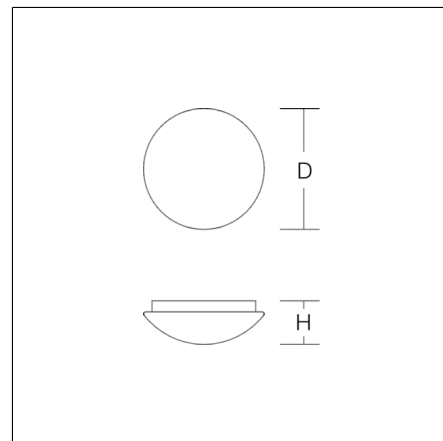

FLAT POLYMERO IP44

221022.002 | Plafond- en wandarmaturen

Plafond- en wandarmaturen
4010319283946
D 305, H 115

Plafondmontage (opbouw), Wandmontage
wit

Decoratieve ronde aanbouwarmatuur voor binnen en buiten. Behuizing kunststof. Diffusor van kunststof (polycarbonaat), opaal, slagvast. Bevestiging van de diffusor d.m.v. veersysteem. Geschikt voor Plafondmontage (opbouw), Wandmontage. IP 43 plafondmontage, IP 44 wandmontage.

Productgegevens

| | |
|------------------------|---|
| Diameter D | 305 mm |
| Hoogte H | 115 mm |
| Gewicht | 0.79 kg |
| Lichtbron | 2 x A60 max. 60 W, E27 |
| Bedrijfsapparaat | Niet nodig |
| Controle | on/off |
| Spanning | 0 - 250 V / 0 - 60 Hz |
| Beschermingsgraad | IP 43 plafondmontage IP 44 wandmontage |
| Beschermingsklasse | II |
| Gloeidraadtest | 850°C - 30 seconden |
| Slagvastheid | IK10 |
| Omgevingstemperatuur | 25 °C |
| Conformiteitsmerkteken | CE, EAC |