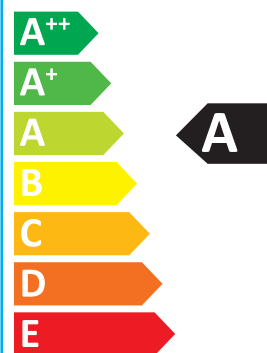

39.00 kWh/1000h

CE EAC

MPN

EAN

COLOR

05736	5941029897484	2700
05737	5941029897491	3000
05738	5941029897507	4000
05739	5941029897514	6500

Strada Alexandru Ghica 148,
Alexandria, Romania

Strada Ștefan cel Mare 2/20,
Strășeni, Moldova