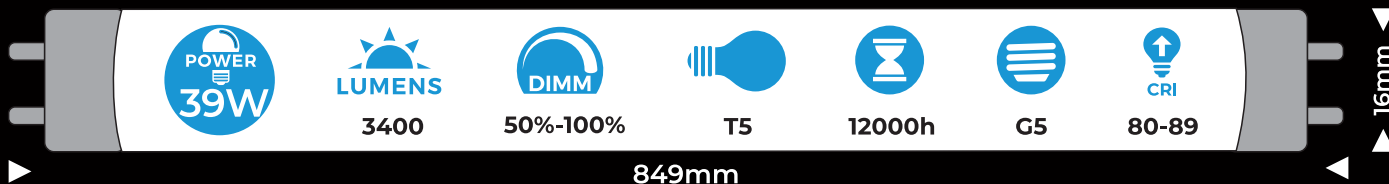

39.00 kWh/1000h

CE EAC

MPN

EAN

COLOR

05736	5941029897484	2700
05737	5941029897491	3000
05738	5941029897507	4000
05739	5941029897514	6500

Strada Alexandru Ghica 148,
Alexandria, Romania

Strada Ștefan cel Mare 2/20,
Strășeni, Moldova