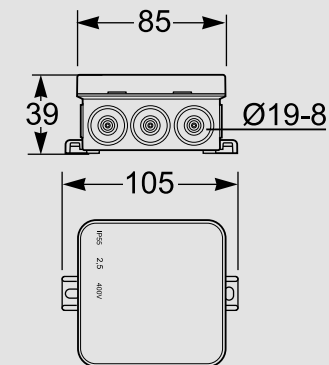

PUSZKI INSTALACYJNE NATYNKOWE HERMETYCZNE SERIA E

IP 55 IK 07 400 V Br Cl

E12 PUSZKA HERMETYCZNA N/T 85X85 IP55

Typ	Kolor	Opak. szt.	Waga kg/100 szt.	Indeks
E12	szary RAL 7035	8	4,5	0297-00
E12	czarny RAL 9005	8	4,5	0297-02

Puszka łączeniowa posiada 12 wpustów.
Puszka zawiera w swej konstrukcji uchwyty do montażu w kanałach kablowych
Bezhalogenowa
NORMA: DIN EN 60670
Wymiary: 85x85x39 mm

0297-00

0297-02

0297-02

0297-00

0297-02