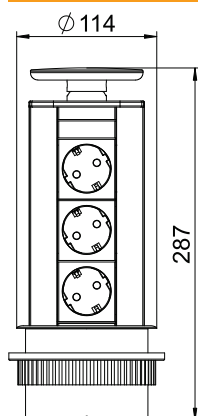

Tehnisko datu lapa

Paneļa kārba DBV, 3 kontaktligzdas

Art.-Nr. 6116866

Iegremdējama paneļa kārba ar pieslēguma kabeli, stacionārai montāžai galda platē, stiprinājuma aptvere no plastmasas, atbilstoši nokrāsots vāciņa tonī. Montējot tiek izmantots urbums (Ø 102 mm) galda platē.

Aprīkojums:

- trīs melnas iezemētas kontaktligzdas ar 60° spraudņa virzienu un 3,0 m tīkla kabelis ar leņķa spraudni CEE 7/7.

Norādījums: var izmantot galda plātnēs ar maksimālo biezumu 50 mm.

Alu Alumīnijs
EL anodēta

Produkta papildu apraksts 2 | Pieslēgšanai sagatavotā paneļa kārba DBV ir īpaši piemērota, lai uzreiz nodrošinātu darba vietas ar enerģijas, sakaru un datu pārraides tehnikas pieslēgumiem.

Pamatdati

Art.-Nr.	6116866
Tips	DBV-A3E D3S
Apzīmējums 1	DeskBox, nolaižams
Apzīmējums 2	instalācijai galda virsmā
Krāsa	aluminija
Materiāls	Alumīnijs
Materiāla saīsinājums	Alu
Virsmas saīsinājums	anodēta
Virsmas saīsinājums	EL
Mazākā VK vienība (VG)	1,00 gab.
Svars	106,23 kg/100 gab.

Tehnisko datu lapa

Paneļa kārbā DBV, 3 kontaktligzdas

Art.-Nr. 6116866

Tehniskie dati

Garums	287,00 mm
Ārējais diametrs	114,00 mm
SCHUKO kontaktligzdu skaits	3,00
HDMI pieslēgumu skaits	0,00
Pieslēgumu skaits, VGA	0,00
Pieslēgumu skaits, USB	0,00
Pieslēgumu skaits, audio	0,00
Pieslēgumu skaits, CAT 5	0,00
Pieslēgumu skaits, CAT 5E	0,00
Pieslēgumu skaits, CAT 6	0,00
Izpildījums	Vāks no nerūsējošā tērauda
Izpildījums	Iebūve
Izvelkams	<input checked="" type="checkbox"/>
Forma	apaļš
Uzlocīts	<input type="checkbox"/>
Pievada garums	3,00 m
Pārspriegumaizsardzība	<input type="checkbox"/>