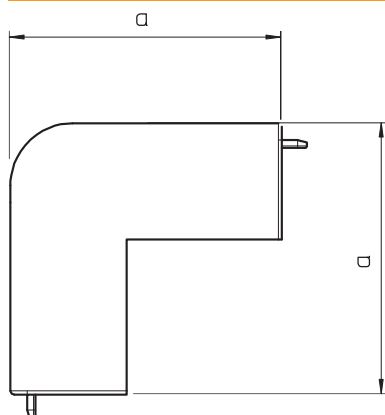

Tehnisko datu lapa

Ārējā stūra vāks, kanāla tipam WDKH 15030

Art.-Nr. 6175618

Ārējais stūris WDKH kanāla, kas nesatur halogēnus, virziena maiņai.

PC/ABS Polikarbonāts/Acrylnitril-Butadien-Styrol

Produkta papildu apraksts 1 Fasondetāļas visbiežāk ir izgatavotas kā pārsega fasondetāļas.

Pamatdati

Art.-Nr.	6175618
Tips	WDKH-A15030RW
Apzīmējums 1	Ārēja stūra vāks
Apzīmējums 2	halogenbrīvs
Dimensija	15x30mm
Krāsa	dzidri balts
RAL numurs	9010
Materiāls	Polikarbonāts/akrilnitrils-butadiēns-stirols
Materiāla saīsinājums	PC/ABS
Mazākā VK vienība (VG)	4,00 gab.
Svars	0,95 kg/100 gab.

Tehniskie dati

Garums	43,70 mm
Platums	30,00 mm
Augstums	17,50 mm
Attālums a	38,50 mm
Izpildījums	Apvalka detaļa
Stiprinājuma veids	uzstiprināms
Piemērots funkciju nodrošināšanai	<input type="checkbox"/>
Nesatur halogēnus	<input type="checkbox"/>
kanāla dziļums	15,00 mm
Aizsargplēve	<input type="checkbox"/>
dzeltens; RAL 1021	<input checked="" type="checkbox"/>
Leņķa diapazons	90,00 - 90,00 °