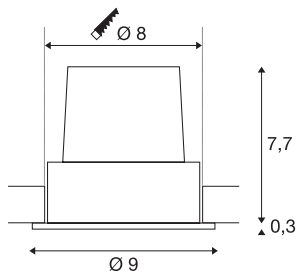

H-LIGHT 1

inbouwarmatuur, led, 2700 K, rond, wit, 20°, 11,5 W, incl. driver, spiraalveerklem

De H-LIGHT 1 inbouwarmatuurserie maakt indruk door haar eenvoudige en elegante uitvoering, de geïntegreerde warm witte ledmodule zorgt met zijn smalle stralingshoeken van 20° voor een onopvallende en sfeer georiënteerde uitstraling. Dankzij de meegeleverde led driver is de armatuur klaar voor directe aansluiting op 230 V netspanning.

TECHNISCHE SPECIFICATIES

Art.nr.:	114481
Primaire nominale spanning	220-240V ~50/60Hz mA/V
Secundaire stroom / secundaire spanning	500mA
Hoogte	8 cm
Diameter	9 cm
Inbouwdiameter	8 cm
Inbouddiepte	8 cm
Nettogewicht	0.331 kg
Brutogewicht	0.386 kg
IP-code	IP 20
Veiligheidsklasse	II
Montage	Inbouw
Montagebeschrijving	Plafond
Dimbaar	Ja
Dimtechniek	Fase-aansluiting, Fase-afsnijding
Wattage	11 W
Lumen	265 lm
Lichtkleurtemperatuur	2700 Kelvin
Stralingshoek	20 °
Kleur	wit
CRI	80
LXXBXX gegevens	L70B50

Lichtbron

916341		Levensduur	40000 h
		BIG WHITE pagina	399