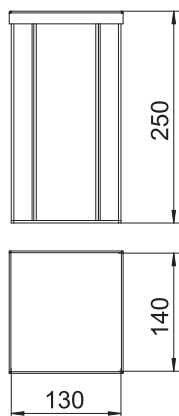

Tehnisko datu lapa

Montāžas kolonna, tips ISSHS140250

Art.-Nr. 6290023

ISS instalācijas kolonna ar 2 nodalījumiem, alumīnija, ar vienu 76,5 mm sistēmas atveri.
Tukšs, aprīkojams ar tirdzniecībā pieejamām ierīcēm (kontaktlīdzdu, tālruņa ligzdu, utt.), maks. 4 ierīces.

Alu Alumīnijs

EL anodēta

Pamatdati

Art.-Nr.	6290023
Tips	ISSHS140250EL
Apzīmējums 1	Instalācijas kolonna
Apzīmējums 2	grīda
Dimensija	251x135x145
Materiāls	Alumīnijs
Materiāla saīsinājums	Alu
Virsmas saīsinājums	anodēta
Virsmas saīsinājums	EL
Mazākā VK vienība (VG)	1,00 gab.
Svars	175,00 kg/100 gab.

Tehnisko datu lapa

Montāžas kolonna, tips ISSHS140250

Art.-Nr. 6290023

Tehniskie dati

Garums	251,00 mm
Platums	135,00 mm
Augstums	145,00 mm
Balsta augstums	250,00 - 250,00 mm
Izmantojamo augšējo daļu skaits	2,00
Fiksēto starpsienu skaits	0,00
Sekciju skaits	2,00 stundas
Izpildījums	dīvpusējs
Stiprinājuma veids	skrūvēt
Pamatnes montāža	<input checked="" type="checkbox"/>
Montāža griestos	<input type="checkbox"/>
Caurejošs profils	<input checked="" type="checkbox"/>
Nesatur halogēnus	<input type="checkbox"/>
Augstuma izlīdzināšana	0,00 mm
Atvere kabeļiem	apakšā
Mainās atkarībā no atrašanās vietas	<input type="checkbox"/>
Augšējās daļas platums (vesels skaitlis)	76,50
Balsta forma	kvadrātveida
Regulējams	<input type="checkbox"/>
Iepriekš uzstādīti vadi	<input type="checkbox"/>