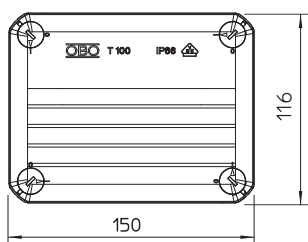

Pamatdati

Art.-Nr.	2007255
Tips	T 100 OE
Apzīmējums 1	Instalācijas kārba
Apzīmējums 2	bez insertion atvertsing
Dimensija	150x116x67
Krāsa	gaiši pelēks
RAL numurs	7035
Materiāls	Polipropilēns
Materiāla saīsinājums	PP
Mazākā VK vienība (VG)	1,00 gab.
Svars	16,20 kg/100 gab.

Tehnisko datu lapa

Kabeļu nozarkārba T 100, slēgta

Art.-Nr. 2007255

Tehniskie dati

Garums	150,00 mm
Platums	116,00 mm
Augstums	67,00 mm
Atvēruma iekšējais izmērs	136x102x57 mm
Izmēri	150x116x67 mm
G x P x A	
Izmēri	150x116x67 mm
Virknējams	<input checked="" type="checkbox"/>
Atveres veids	Kabelis
Atveres veids	nav
Korpusa caurvada veids	bez
Izpildījums	slēgta
Nominālais izolācijas spriegums Ui	500,00 V
Aprīkojums	bez
Vāks	nav caurspīdīgs
Vāka nostiprināšana	skrūvēts
Atveres	nav
Ievads no aizmugures	<input checked="" type="checkbox"/>
Sprādzien droša konstrukcija	<input type="checkbox"/>
ugunsizturīgs	ugunsizturīgs atb. VDE 0471/DIN 695, 2-1 daļai, pārbaudes temperatūra 750°C
Forma	taisnstūra
Funkciju nodrošināšana (ETIM)	bez
Sprādzienbīstamai zonai	bez
sprādzienbīstamai zonai, gāze	bez
sprādzienbīstamai zonai, putekli	bez
Stiegrots ar stikla šķiedru	<input checked="" type="checkbox"/>
Nesatur halogēnus	<input checked="" type="checkbox"/>
Ekranizēts	<input type="checkbox"/>
Ar vāku	jā
Ar vāku	<input checked="" type="checkbox"/>
Montāžas veids	Montāža pie sienas/griestiem
Montāžas veids	Montāža pie sienas/griestiem
Nominālais diametrs	10,00 mm ²
Nominālais spriegums	500,00 V
Aizsardzības klase	IP66
Aizsardzības klase	IP66
Aizsardzības pakāpes IK kods	IK07
Plombējams	<input checked="" type="checkbox"/>
Izmantošanas temperatūras diapazons	-5,00 - 60,00 °C
Caurspīdīgs vāks	<input type="checkbox"/>
Noturīgs pret laikapstākļu iedarbību	<input type="checkbox"/>