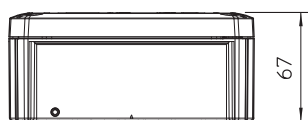

Pamatdati

Art.-Nr.	2007255
Tips	T 100 OE
Apzīmējums 1	Instalācijas kārba
Apzīmējums 2	bez insertion atvertsing
Dimensija	150x116x67
Krāsa	gaiši pelēks
RAL numurs	7035
Materiāls	Polipropilēns
Materiāla saīsinājums	PP
Mazākā VK vienība (VG)	1,00 gab.
Svars	16,20 kg/100 gab.

Tehnisko datu lapa

Kabeļu nozarkārba T 100, slēgta

Art.-Nr. 2007255

Tehniskie dati

Garums	150,00 mm
Platums	116,00 mm
Augstums	67,00 mm
Atvēruma iekšējais izmērs	136x102x57 mm
Izmēri	150x116x67 mm
G x P x A	
Izmēri	150x116x67 mm
Virknējams	<input checked="" type="checkbox"/>
Atveres veids	Kabelis
Atveres veids	nav
Korpusa caurvada veids	bez
Izpildījums	slēgta
Nominālais izolācijas spriegums Ui	500,00 V
Aprīkojums	bez
Vāks	nav caurspīdīgs
Vāka nostiprināšana	skrūvēts
Atveres	nav
Ievads no aizmugures	<input checked="" type="checkbox"/>
Sprādzien droša konstrukcija	<input type="checkbox"/>
ugunsizturīgs	ugunsizturīgs atb. VDE 0471/DIN 695, 2-1 daļai, pārbaudes temperatūra 750°C
Forma	taisnstūra
Funkciju nodrošināšana (ETIM)	bez
Sprādzienbīstamai zonai	bez
sprādzienbīstamai zonai, gāze	bez
sprādzienbīstamai zonai, putekli	bez
Stiegrots ar stikla šķiedru	<input checked="" type="checkbox"/>
Nesatur halogēnus	<input checked="" type="checkbox"/>
Ekranizēts	<input type="checkbox"/>
Ar vāku	jā
Ar vāku	<input checked="" type="checkbox"/>
Montāžas veids	Montāža pie sienas/griestiem
Montāžas veids	Montāža pie sienas/griestiem
Nominālais diametrs	10,00 mm ²
Nominālais spriegums	500,00 V
Aizsardzības klase	IP66
Aizsardzības klase	IP66
Aizsardzības pakāpes IK kods	IK07
Plombējams	<input checked="" type="checkbox"/>
Izmantošanas temperatūras diapazons	-5,00 - 60,00 °C
Caurspīdīgs vāks	<input type="checkbox"/>
Noturīgs pret laikapstākļu iedarbību	<input type="checkbox"/>