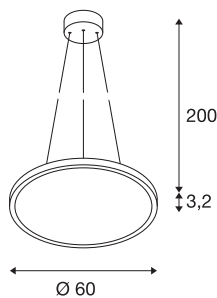

## PANEL 60 DALI

Indoor LED pendelarmaturen rond grijs 4000K

De in meerdere lichtkleuren verkrijgbare PANEL 60 DALI pendelarmatuur maakt zowel indruk door de ultraplatte constructie als door de krachtige LED-modules in dimbare uitvoering. Het aluminium frame is van een acrylglasafdekking voorzien, die voor een homogene en verblindingsvrije belichting zorgt. Het al ingebouwde voorschakelapparaat, compatibel met DALI, maakt de directe aansluiting op een netspanning van 100V - 240V mogelijk.

## TECHNISCHE SPECIFICATIES

Art.nr.:	1003047
Primaire nominale spanning	100-277V ~50/60Hz mA/V
Secundaire stroom / secundaire spanning	1000mA
Pendellengte	200 cm
Hoogte	1.3 cm
Diameter	60 cm
Nettogewicht	4.251 kg
Brutogewicht	6.042 kg
IP-code	IP 20
Veiligheidsklasse	I
Montage	Opbouw
Montagebeschrijving	Plafond
Dimbaar	Ja
Dimtechniek	DALI
Wattage	43 W
Lumen	3350 lm
Lichtkleurtemperatuur	4000 Kelvin
Stralingshoek	110 °
Kleur	grijs
CRI	80
UGR ≤	22
LXXBXX gegevens	L70B50

## Lichtbron

916481	
--------	---

Levensduur	30000 h
minimale omgevingstemperatuur	-20 °C
maximale omgevingstemperatuur	40 °C
BIG WHITE pagina	141