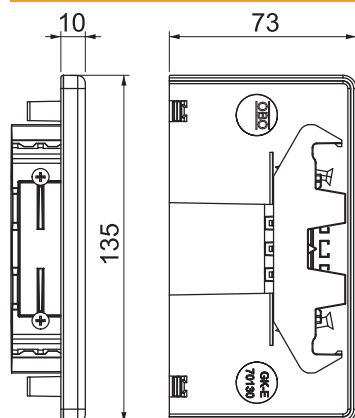

### Pamatdati

Art.-Nr.	6114280
Tips	GKH-E70130RW
Dimensija	70x130
Krāsa	dzidri balts
RAL numurs	9010
Materiāls	Polikarbonāts/akrilnitrils-butadiēns-stirols
Materiāla saīsinājums	PC/ABS
Mazākā VK vienība (VG)	1,00 gab.
Svars	5,20 kg/100 gab.

### Tehniskie dati

Platums	135,00 mm
Augstums	73,00 mm
Izpildījums	simetrisks
Stiprinājuma veids	uzstiprināms
paredzēts kanāla platumam	130,00 mm
paredzēts kanāla augstumam	70,00 mm
Piemērots	pa kreisi/pa labi
Nesatur halogēnus	<input checked="" type="checkbox"/>
Griezuma vietas aizsegšana	<input checked="" type="checkbox"/>
Aizsargplēve	<input type="checkbox"/>