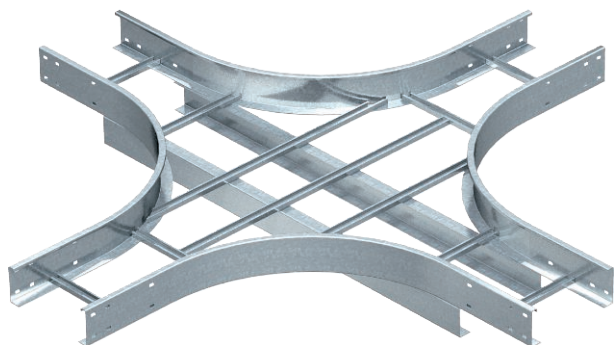

Tehnisko datu lapa

Krustojums 110

Art.-Nr. 6312934

Horizontāls krustenis visām gara laiduma kabeļu trepēm ar malas augstumu 110 mm.

St	Tērauds
FT	karsti cinkots

Produkta papildus teksta norādījumi

Papildu stabilitātes nodrošināšanai fasondetalju pusē ir jāparedz papildu balstelementi.

Pamatdati

Art.-Nr.	6312934
Tips	WLK 1120 FT
Apzīmējums 1	X-elements
Apzīmējums 2	priekš kabeļu trepes 110
Dimensija	110x200
Materiāls	Tērauds
Materiāla saīsinājums	St
Virsmas	karsti cinkots
Virsmas atbilstoši DIN	DIN EN ISO 1461
Virsmas saīsinājums	FT
Mazākā VK vienība (VG)	1,00 gab.
Svars	2.623,20 kg/100 gab.

Tehniskie dati

Platums	200,00 mm
Malas augstums	110,00 mm
Izmērs B	200,00 mm
Izmērs R	500,00 mm
Spraišņu izpildījums	Necaurumots profils
Sānu malas konstrukcija	plakans profils
Metāla biezums	2,00 mm
Piemērots funkciju nodrošināšanai	<input type="checkbox"/>
Nerūsējošs tērauds, kodināts	<input type="checkbox"/>
Gara laiduma izpildījums	<input checked="" type="checkbox"/>