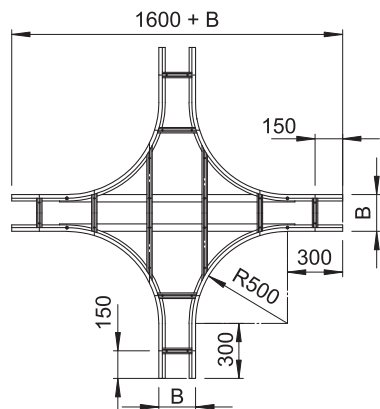

Tehnisko datu lapa

Krustojums 110

Art.-Nr. 6312934

Horizontāls krustenis visām gara laiduma kabeļu trepēm ar malas augstumu 110 mm.

St	Tērauds
FT	karsti cinkots

Produkta papildus teksta norādījumi

Papildu stabilitātes nodrošināšanai fasondetalju pusē ir jāparedz papildu balstelementi.

Pamatdati

Art.-Nr.	6312934
Tips	WLK 1120 FT
Apzīmējums 1	X-elements
Apzīmējums 2	priekš kabeļu trepes 110
Dimensija	110x200
Materiāls	Tērauds
Materiāla saīsinājums	St
Virsmas	karsti cinkots
Virsmas atbilstoši DIN	DIN EN ISO 1461
Virsmas saīsinājums	FT
Mazākā VK vienība (VG)	1,00 gab.
Svars	2.623,20 kg/100 gab.

Tehniskie dati

Platums	200,00 mm
Malas augstums	110,00 mm
Izmērs B	200,00 mm
Izmērs R	500,00 mm
Spraišņu izpildījums	Necaurumots profils
Sānu malas konstrukcija	plakans profils
Metāla biezums	2,00 mm
Piemērots funkciju nodrošināšanai	<input type="checkbox"/>
Nerūsējošs tērauds, kodināts	<input type="checkbox"/>
Gara laiduma izpildījums	<input checked="" type="checkbox"/>