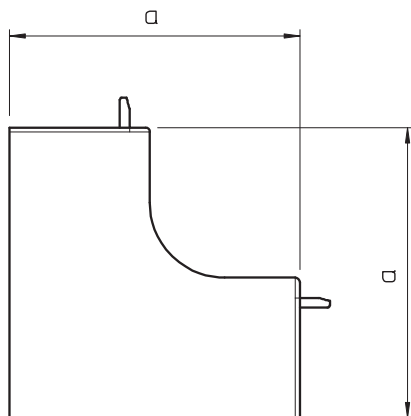

## Iekšējā stūra vāks

Art.-Nr. 6175972

Iekšējais stūra profils WDKH kanālu, kas nesatur halogēnus, virziena maiņai.

**PC/ABS** Polikarbonāts/Acrylnitril-Butadien-Styrol

Produkta papildu apraksts 1 | Fasondetāļas visbiežāk ir izgatavotas kā pārsega fasondetāļas.

### Pamatdati

Art.-Nr.	6175972
Tips	WDKH-I40060LGR
Apzīmējums 1	Iekšēja stūra vāks
Apzīmējums 2	halogenbrīvs
Dimensija	40x60mm
Krāsa	gaiši pelēks
RAL numurs	7035
Materiāls	Polikarbonāts/akrilnitrils-butadiēns-stirols
Materiāla saīsinājums	PC/ABS
Mazākā VK vienība (VG)	2,00 gab.
Svars	6,43 kg/100 gab.

### Tehniskie dati

Garums	110,00 mm
Platums	65,00 mm
Augstums	40,00 mm
Attālums a	85,00 mm
Izpildījums	Apvalka detaļa
Stiprinājuma veids	uzstiprināms
sarkans; RAL 3000	40 x 60
Piemērots funkciju nodrošināšanai	<input type="checkbox"/>
Nesatur halogēnus	<input checked="" type="checkbox"/>
Kanāla augstums	60,00 mm
kanāla dziļums	40,00 mm
Aizsargplēve	<input type="checkbox"/>
dzeltens; RAL 1021	<input checked="" type="checkbox"/>
Leņķa diapazons	90,00 - 90,00 °