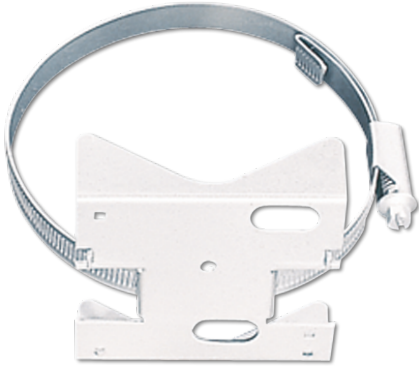

# Productdatablad

Bevestigingsset voor mastmontage

Artikelnr.

MM 100

**Bevestigingsset**

voor weerstation home art.nr. 2224 WH

**Uitvoering:**

voor mastmontage 50 – 120 mm Ø