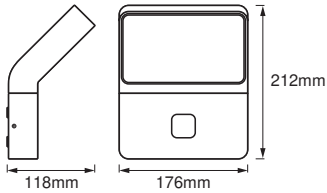

## Fotometrische gegevens

Lichtstroom	750 lm
Totale lichtstroom van ingesloten lichtbronnen	900 lm
Lichtstroom efficiëntie	65 lm/W
Kleurtemperatuur	3000 K
Lichtkleur	Warm White
Kleurweergave-index Ra	$\geq 80$
Standaardafwijking van kleurproeven	$\leq 6$ sdc <sub>m</sub>
Flikkerwaarde Pst LM	-
Stroboscoopeffect waarde SVM	-
Fotobiologische veiligheidsgroep EN62778	RG1
Fotobiologische veiligheidsgroep EN62471	RG0
Stralingshoek	106 °

## AFMETINGEN &amp; GEWICHT

Lengte	118,00 mm
Breedte	176,00 mm
Hoogte	212,00 mm
Product gewicht	1300,00 g