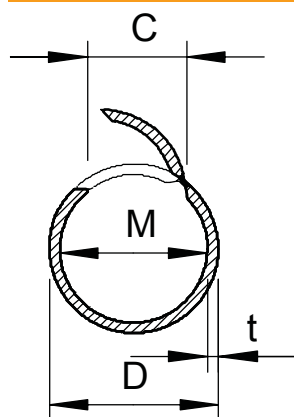

Tehnisko datu lapa

Komplekts, kurā ietilpst Quick apskava un Quick-Pipe

Preces Nr. 2154544

Ērts komplekts, kurā ir Quick apskava un Quick Pipe caurule.

Quick Pipe apvieno sevī visas kabeļu kanāla un instalācijas caurules priekšrocības, kas padara to par inteligentu sistēmu. Šī sistēma ļauj izveidot tīru un drošu dažādu kabeļu virsapmetuma instalāciju pie sienas vai griestiem. Quick Pipe ir pieejama ar četriem metriskiem izmēriem: M16, M20, M25 un M32, piegādes garums ir 2 m.

Quick Pipe sistēma ir sertificēta atbilstoši VDE un nodrošina aizsardzību atbilstoši IP 44. Quick Pipe drīkst izmantot temperatūras diapazonā no -25 līdz +60 °C, un tā ir izturīga pret 5 J triecienenerģiju.

PVC Polivinilhlorīds

Pamatdati

Art.-Nr.	2154544
Tips	2954 M32 LGR
Apzīmējums 1	Quick-Pipe set
Apzīmējums 2	Quick caurule + Quick turētajs
Dimensija	M32
Krāsa	gaiši pelēks
RAL numurs	7035
Materiāls	Polivinilhlorīds
Materiāla saīsinājums	PVC
Mazākā VK vienība (VG)	1 gab.
Svars	479,00 kg/100 gab.

Tehniskie dati

Izmērs C	17 mm
Izmērs D	32,00 mm
Izmērs M	28,6
Izmērs t	1,70 mm
Virsapmetuma	<input checked="" type="checkbox"/>
Ugunsizturīga izpildījuma variants	<input type="checkbox"/>
Montāža betonā	<input checked="" type="checkbox"/>
Izmērs	M32
Nesatur halogēnus	<input type="checkbox"/>
Montāža pie koka	<input checked="" type="checkbox"/>
Montāža augsnē	<input type="checkbox"/>
Montāža ārpus telpām	<input type="checkbox"/>
Mašīnas un iekārtu instalācijas	<input checked="" type="checkbox"/>
Ar uznavu	<input type="checkbox"/>
Temperatūras diapazons	-25/+60 °C
Quick Pipe	20,00 m
Quick apskava	60,00 stundas
Komplektā ietilpst	20 m Quick-Pipe un 60 gab. OBO Quick apskavu
Montāža zem pamatnes (grīdas segums)	<input type="checkbox"/>
Zemapmetuma	<input type="checkbox"/>