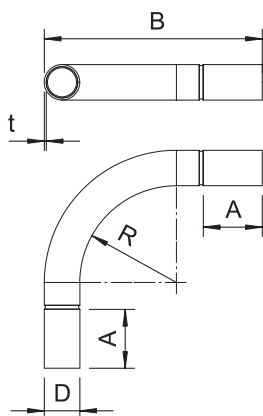

Pamatdati

Art.-Nr.	2046826
Tips	SBN25 SW
Dimensija	ø25mm
Krāsa	melns
RAL numurs	9005
Materiāls	Tērauds
Materiāla saīsinājums	St
Virsmas saīsinājums	PES50 – poliesters/epoksīds
Virsmas atbilstošī DIN	DIN EN 12329
Virsmas saīsinājums	PE50
Mazākā VK vienība (VG)	25,00 gab.
Svars	24,40 kg/100 gab.

Tehnisko datu lapa

Tērauda līkums ar melnu pulvera pārklājumu, bez vītnes

Art.-Nr. 2046826

Tehniskie dati

Izmērs A	66,50 mm
Izmērs B	190,00 mm
Izmērs D	25,60 mm
Izmērs M	M25
Izmērs R	110,00 mm
Izmērs t	1,20 mm
Izmērs l	40,00 mm
Izpildījums	Spraudņi
Izmērs	25
caurules nominālajam diametram	25,00 mm
Elastīgs	<input type="checkbox"/>
Nesatur halogēnus	<input type="checkbox"/>
Ar apskates atveri un vāku	<input type="checkbox"/>
Ar uznavu	<input checked="" type="checkbox"/>
Pulēta virsma	<input type="checkbox"/>
Virsma matēta	<input type="checkbox"/>
Līkuma leņķis	90,00 °
Divdaļīgs	<input type="checkbox"/>