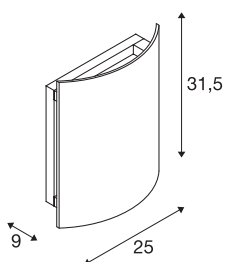

## LED SAIL WL

wandopbouwarmatuur voor buiten, led, 3000K, antraciet, IP54

De 360° naar beneden schijnende wandopbouwarmatuur LED SAIL is dankzij de hoge IP-beveiligingsgraad bij uitsluitend geschikt voor toepassing buitenshuis. De elektrische aansluiting van de armatuur van aluminium en staal kan via de ingebouwde driver direct op 230 V netspanning worden aangesloten. De LED SAIL is verkrijgbaar in een witte of antraciet uitvoering. Deze armatuur bevat ingebouwde led-lampen.

## TECHNISCHE SPECIFICATIES

Art.nr.:	1002605
Primaire nominale spanning	200-240V ~50Hz mA/V
Breedte	25 cm
Hoogte	31.5 cm
Diepte	9 cm
Nettogewicht	1.873 kg
Brutogewicht	2.4 kg
IP-code	IP 54
Veiligheidsklasse	I
Slagvastheidsklasse	IK06
Slagvastheid	1 Joule
Montage	Opbouw
Montagebeschrijving	Wand
Wattage	18 W
Lumen	400 lm
Lichtkleurtemperatuur	3000 Kelvin
Stralingshoek	70 °
Kleur	antraciet
CRI	80
BIG WHITE pagina	655