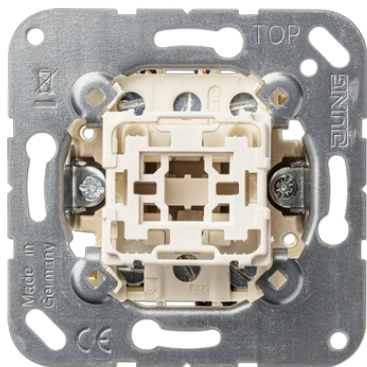

Productdatablad

Wipschakelaar (basiselement), kruis

Artikelnr.

507-20 U

Wipschakelaar 20 AX 250 V ~ (basiselement)

met schroefklemmen voor massieve en soepele aders tot 4 mm²

Uitvoering:

Kruis

Vermogen SBL (self-ballasted lamps):

max. 250 W