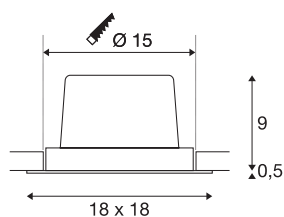

NEW TRIA 1 SET

inbouwarmatuur, met één lichtbron, led, 2700 K, rechthoekig, zwart, 30°, 29 W, incl. driver, spiraalveerklemmen

De NEW TRIA 1 SET onderscheidt zich door zijn eenvoud en effectiviteit. In zwart, wit of geborsteld aluminium en in ronde resp. vierkante vorm zowel voor gebruik met één als met meerdere lichtbronnen verkrijgbaar. Door de uitrusting met een krachtige, warm witte COB LED in een kantelbare houder, en een meegeleverde led voeding, kan de set aan alle eisen van algemene verlichting voldoen. De armatuur wordt direct op 230 V netspanning aangesloten.

TECHNISCHE SPECIFICATIES

Art.nr.:	114280
Primaire nominale spanning	220-240V ~50/60Hz mA/V
Secundaire stroom / secundaire spanning	700mA
Lengte	18 cm
Breedte	18 cm
Hoogte	9.5 cm
Inbouwdiameter	15 cm
Inbouwdiepte	10 cm
Nettogewicht	0.998 kg
Brutogewicht	1.157 kg
IP-code	IP 20
Veiligheidsklasse	II
Montage	Inbouw
Montagebeschrijving	Plafond
Dimbaar	Ja
Dimtechniek	1-10V
Wattage	29 W
Lumen	2500 lm
Lichtkleurtemperatuur	2700 Kelvin
Stralingshoek	30 °
Kleur	zwart
CRI	80