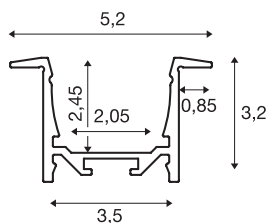

GRAZIA 20

inbouwprofiel, led, 3 m, wit

Aluminium inbouwprofiel GRAZIA 20 voor het inleggen van ledstrips. Door de afzonderlijk verkrijgbare kunststof afdekkingen wordt een homogeen en verblindingsvrij licht afgegeven.

TECHNISCHE SPECIFICATIES

Art.nr.:	1000497
Lengte	300 cm
Breedte	5.2 cm
Hoogte	3.2 cm
Inbouw lengte	300 cm
Inbouwbreedte	3.5 cm
Inbouwdiepte	3 cm
Nettogewicht	2.109 kg
Brutogewicht	2.977 kg
IP-code	IP 20
Montage	Inbouw
Montagebeschrijving	Plafond, Wand, Wand met accessoires
Kleur	wit
BIG WHITE pagina	742