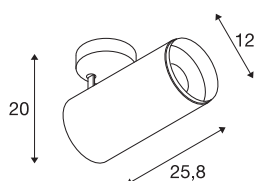

NUMINOS® DALI XL

plafondopbouwarmatuur zwart 36W 2700K 36°

Design, techniek en functie in perfectie: NUMINOS is het armatuursysteem van SLV, dat alles met elkaar combineert. De verschillende downlights en spots maken duidend variaties aan lichtontwerpen mogelijk. Ook met de NUMINOS® DALI XL led-plafondopbouwarmatuur voor binnen, die overtuigt door de beste afwerkings- en lichtkwaliteit. Met de spot kiest u voor puntverlichting of voor hoogwaardige verlichting van grotere oppervlakken. De plafondinbouwarmatuur overtuigt met een stroomverbruik van 36 Watt, een lichtintensiteit van 3250 lumen, een kleurtemperatuur van 2700 Kelvin en een kleurweergave-index van 90. De eenvoudige montage is dan slechts nog een formaliteit. Wanneer kiest u voor de modulaire diversiteit van SLV?

TECHNISCHE SPECIFICATIES

| | |
|---|------------------------|
| Art.nr.: | 1005760 |
| Aantal verschillende lichtopeningen | 1 |
| Primaire nominale spanning | 220-240V ~50/60Hz mA/V |
| Secundaire stroom / secundaire spanning | 900mA |
| Hoogte | 25.8 cm |
| Diameter | 12 cm |
| Nettogewicht | 1.5 kg |
| Brutogewicht | 1.605 kg |
| Veiligheidsklasse | I |
| Montage | Opbouw |
| Montagebeschrijving | Plafond |
| Dimbaar | Ja |
| Dimtechniek | DALI |
| Wattage | 36 W |
| Lumen | 3250 lm |
| Lichtkleurtemperatuur | 2700 Kelvin |
| Stralingshoek | 36 ° |
| Kleur | zwart |
| CRI | 90 |
| UGR ≤ | 19 |
| BIG WHITE pagina | 87 |