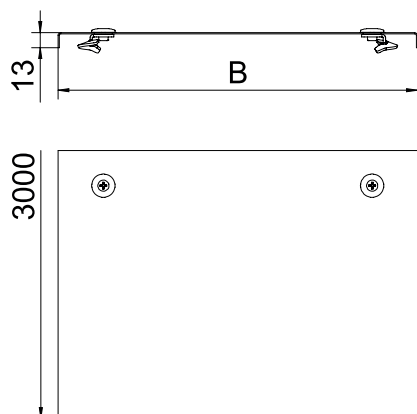

# Tehnisko datu lapa

Vāks ar grozāmu aizbīdni

Art.-Nr. 6227449

Vāks ar pagriežamiem aizslēgiem gara laiduma kabelu renei un gara laiduma kabelu trepēm ar malas augstumu 110 un 160 mm.

<b>St</b>	Tērauds
<b>FS</b>	cinkots

Produkta papildus teksta norādījumi  
Produkta papildu apraksts 1

Perpendikulārs robojums no 500 mm platuma.

Paaugstinātas vēja slodzes gadījumā montāžas vietā ir jāveic drošības pasākumi.

## Pamatdati

Art.-Nr.	6227449
Tips	WDRL 1116 40 FS
Apzīmējums 1	Vāks ar pagr.sviru
Apzīmējums 2	lieliem attal. 110 un 160
Ražotājs	OBO
Dimensija	400x3000
Materiāls	Tērauds
Materiāla saīsinājums	St
Virsmas	cinkots
Virsmas atbilstošī DIN	DIN EN 10346
Virsmas saīsinājums	FS
Mazākā VK vienība (VG)	3,00 m
Svars	516,67 kg/100 m

## Tehniskie dati

Garums	3.000,00 mm
Platums	400,00 mm
Malas augstums	110,00 mm
Izmērs B	400,00 mm
Izmērs H	15,00 mm
Izmērs L	3.000,00 mm
Pagriežamo sviru skaits	6,00 stundas
Stiprinājuma veids	Slēdzene ar grozāmu aizbīdni
Loksnes biezums	1,00 mm
Piemērots kabeļu renei	<input checked="" type="checkbox"/>
Piemērots režģveida renei	<input type="checkbox"/>
Piemērots kabeļu trepēm	<input checked="" type="checkbox"/>
Piemērots funkciju nodrošināšanai	<input type="checkbox"/>
Nerūsējošs tērauds, kordināts	<input type="checkbox"/>