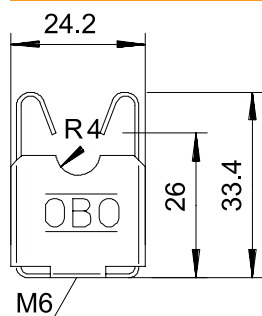

Tehnisko datu lapa

Vadu turētājs, paredzēts Rd 8 mm, caurejoša atvere Ø 5 mm

Art.-Nr. 5207339

- Ar iekšējo vītņi M6 vai caurejošu atveri Ø 5 mm
- No nerūsējošā tērauda (V2A)

A2 Nerūsējošais tērauds 1.4301

Pamatdati

Art.-Nr.	5207339
Tips	177 20 VA M6
Apzīmējums 1	Kabeļu stiprinājums
Dimensija	8mm
Materiāls	Nerūsējošais tērauds, materiāls 1.4301
Materiāla saīsinājums	A2
Mazākā VK vienība (VG)	20,00 gab.
Svars	2,50 kg/100 gab.

Tehniskie dati

Izmērs G	M6 mm
Stiprinājuma veids, trepes	ar apskavu
Fiksatora stiprinājuma veids	Urbums ar M vītņi
Vītņes lielums M	6,00
Vadītāja izmēri	8 mm apaļš
Montāžas augstums	20,00 mm
Pielāgots	Rd 8 mm