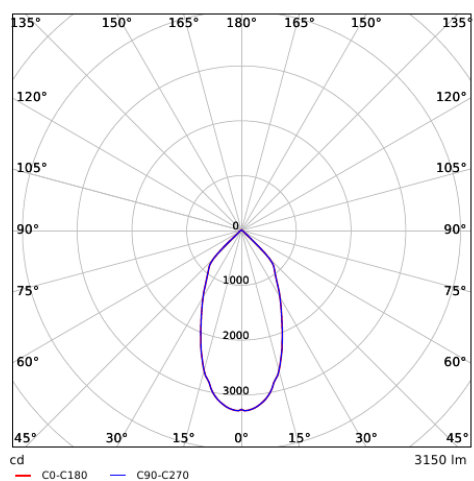

## Specificaties

Artikelcode	Artikelomschrijving	Equivalent (W)	Vermogen (W)	Lumen	Efficiëntie (lm/W)	CCT (K)	Bundelhoek	Gewicht (kg/st)
<b>Statisch</b>								
541003068200	LEDspotRS-P 35W-3000-60D-WH	HID 50W	35	3150	90	3000	60°	1,13

## Maatschets (mm)

LEDSpotRS-P 35W

LEDSpotRS-P 35W  
Driver On/Off

LEDSpotRS-P 35W  
Driver Dim

## Fotometrische gegevens