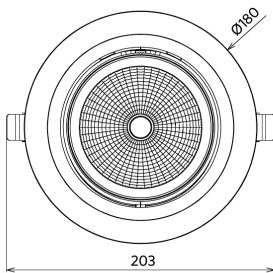

Technische specificaties	
Levensduur (L70)	70.000 u
Levensduur (L80)	50.000 u
Aan-/Uit-cycli	100.000
Kleurconsistentie (SDCM)	3
Dimbaarheid	On-Off
Maximale kantelhoek	40°
Afwerking	Wit
CRI	≥ 90
Beschermingsgraad (IP)	IP20
Slagvastheid	IK03
Beschermingsklasse	II
Risicogroep (EN 62471)	RG1
Voorschakelapparaat inbegrepen	Ja
Gloeidraadtest	650°C
Vermogensfactor	≥ 0,9

Elektrische aansluiting	
Frequentie	50/60 Hz
Nom. spanning	220-240 V
DC ingangsspanning	Zie catalogusbijlage Aansluitwaarden
230V Kabellengte	0.3 m

Materiaal eigenschappen	
Materiaal behuizing	Aluminium
Materiaal optiek	Koepelvorm

Toepassingscondities	
Bedrijfstemperatuur	-10-+45°C
Gebruikstemperatuur	+25°C
Opslagtemperatuur	-25-+50°C

OPPLE Lighting
541003068200

A	→
B	→
C	→
D	→
E	→
F	→
G	→

F

35
kWh/1000h

2019/2015

Maatschets (mm)

LEDSpotRS-P 35W