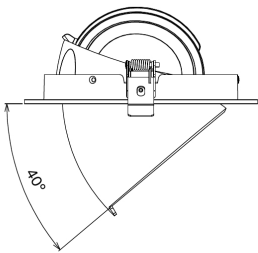

Technische specificaties	
Levensduur (L70)	70.000 u
Levensduur (L80)	50.000 u
Aan-/Uit-cycli	100.000
Kleurconsistentie (SDCM)	3
Dimbaarheid	On-Off
Maximale kantelhoek	40°
Afwerking	Wit
CRI	≥ 90
Beschermingsgraad (IP)	IP20
Slagvastheid	IK03
Beschermingsklasse	II
Risicogroep (EN 62471)	RG1
Voorschakelapparaat inbegrepen	Ja
Gloeidraadtest	650°C
Vermogensfactor	≥ 0,9

Elektrische aansluiting	
Frequentie	50/60 Hz
Nom. spanning	220-240 V
DC ingangsspanning	Zie catalogusbijlage Aansluitwaarden
230V Kabellengte	0.3 m

Materiaal eigenschappen	
Materiaal behuizing	Aluminium
Materiaal optiek	Koepelvorm

Toepassingscondities	
Bedrijfstemperatuur	-10-+45°C
Gebruikstemperatuur	+25°C
Opslagtemperatuur	-25-+50°C

OPPLE Lighting
541003068200

A	→
B	→
C	→
D	→
E	→
F	→
G	→

F

35
kWh/1000h

2019/2015

Maatschets (mm)

LEDSpotRS-P 35W