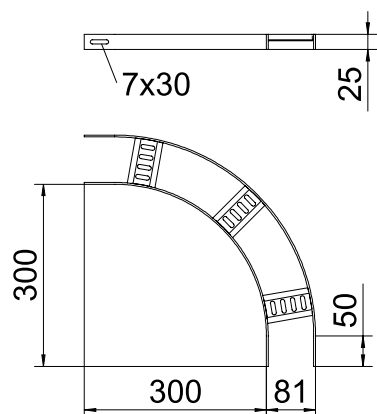

Tehnisko datu lapa

90° līkums ar trapecveida spraisli, 25

Art.-Nr. 7098684

CE

Alu Alumīnijs
GB beicēta

90° līkums kuģu būvei paredzētām kabeļu tīklēm, tips SL 42, ar malas augstums 25 mm, ar iemetinātiem, ar valējo pusi uz leju vērštiem un perforētiem trapeces formas spraisļiem.

Produkta papildus teksta norādījumi

Attiecīgie savienotāji ir pasūtāmi atsevišķi.

Pamatdati

Art.-Nr.	7098684
Tips	SLB 90 42 075ALU
Dimensija	B81mm
Materiāls	Alumīnijs
Materiāla saīsinājums	Alu
Virsmas	beicēta
Virsmas saīsinājums	GB
Mazākā VK vienība (VG)	1,00 gab.
Svars	27,00 kg/100 gab.

Tehniskie dati

Platums	75,00 mm
Malas augstums	25,00 mm
Izmērs R	250,00 mm
Līkums (leņķis)	90°
Savienotāja izpildījums	bez savienotāja
Spraisļu izpildījums	Caurumots profils
Sānu malas konstrukcija	plakans profils
Piemērots funkciju nodrošināšanai	<input type="checkbox"/>
Metāla biezums	3,00 mm
Virziena maiņa	horizontāls
Nerūsējošs tērauds, kodināts	<input checked="" type="checkbox"/>
Ar eņģēm	<input type="checkbox"/>
Sānu caurumi	<input type="checkbox"/>
Gara laiduma izpildījums	<input type="checkbox"/>