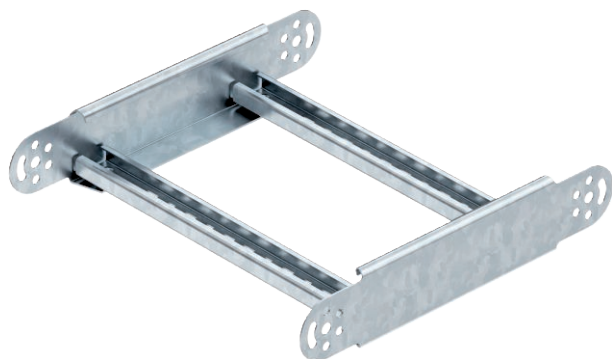

## Šarnīra līkuma elements 60

Art.-Nr. 6225470

OBO  
BETTERMANN

Šarnīra līkuma elements ar iemetinātu spraisli izmantošanai pie kabeļu trespēm, kuru malas augstums ir 60 mm.

CE

|    |                |
|----|----------------|
| St | Tērauds        |
| FT | karsti cinkots |

### Pamatdati

|                        |                   |
|------------------------|-------------------|
| Art.-Nr.               | 6225470           |
| Tips                   | LGBE 620 FT       |
| Dimensija              | 60x200            |
| Materiāls              | Tērauds           |
| Materiāla saīsinājums  | St                |
| Virsmas                | karsti cinkots    |
| Virsmas atbilstoši DIN | DIN EN ISO 1461   |
| Virsmas saīsinājums    | FT                |
| Mazākā VK vienība (VG) | 1,00 gab.         |
| Svars                  | 89,00 kg/100 gab. |