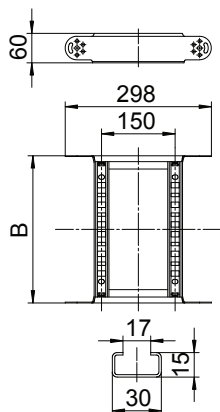

### Pamatdati

|                        |                   |
|------------------------|-------------------|
| Art.-Nr.               | 6225470           |
| Tips                   | LGBE 620 FT       |
| Dimensija              | 60x200            |
| Materiāls              | Tērauds           |
| Materiāla saīsinājums  | St                |
| Virsmas                | karsti cinkots    |
| Virsmas atbilstoši DIN | DIN EN ISO 1461   |
| Virsmas saīsinājums    | FT                |
| Mazākā VK vienība (VG) | 1,00 gab.         |
| Svars                  | 89,00 kg/100 gab. |

### Tehniskie dati

|                                   |                                      |
|-----------------------------------|--------------------------------------|
| Platums                           | 200,00 mm                            |
| Malas augstums                    | 60,00 mm                             |
| Izmērs B                          | 200,00 mm                            |
| Līkums (leņķis)                   | regulējams                           |
| Savienotāja izpildījums           | iebūvēts savienotājs                 |
| Spraisļu izpildījums              | Caurumots profils                    |
| Sānu malas konstrukcija           | plakans profils                      |
| Piemērots funkciju nodrošināšanai | <input type="checkbox"/>             |
| Metāla biezums                    | 1,50 mm                              |
| Virziena maiņa                    | vertikāli augšupvērstis/lejupvērstis |
| Nerūsējošs tērauds, kodināts      | <input type="checkbox"/>             |
| Ar eņģēm                          | <input type="checkbox"/>             |
| Sānu caurumi                      | <input type="checkbox"/>             |
| Gara laiduma izpildījums          | <input type="checkbox"/>             |