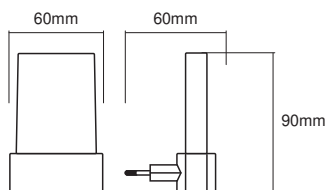

Fotometrische gegevens

Kleurtemperatuur	2700 ... 6000 K
Lichtkleur	Rood / Groen / Blauw
Kleurweergave-index Ra	≥ 80

AFMETINGEN & GEWICHT

Lengte	60,00 mm
Breedte	60,00 mm
Hoogte	90,00 mm
Product gewicht	40,00 g

Normen	CE / EAC
--------	----------

DOWNLOADS

Documenten en certificaten	
	Packaging insert
	Declarations Of Conformity CE

LOGISTIEKE GEGEVENS

Productcode	Verpakkingseenheid (stuks per verpakking)	Afmetingen (lengte x breedte x hoogte)	Brutogewicht	Volume
4058075266841	Blister 1	62 mm x 140 mm x 195 mm	59.00 g	1.69 dm ³
4058075266858	Verzenddoos 6	385 mm x 154 mm x 210 mm	528.00 g	12.45 dm ³