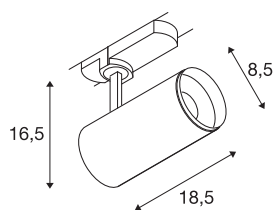

TECHNISCHE SPECIFICATIES

Art.nr.:	1004458
Primaire nominale spanning	220-240V ~50/60Hz mA/V
Secundaire stroom / secundaire spanning	500mA
Lengte	18.5 cm
Hoogte	16.5 cm
Diameter	8.5 cm
Nettogewicht	0.83 kg
Brutogewicht	1.13 kg
Veiligheidsklasse	I
Montagebeschrijving	Rail plafond
Dimbaar	Ja
Dimtechniek	DALI
Wattage	20.1 W
Lumen	1925 lm
Lichtkleurtemperatuur	2700 Kelvin
Stralingshoek	24 °
Kleur	zwart
CRI	90
UGR ≤	16
LXXBXX gegevens	L80B50
Levensduur	50000 h
BIG WHITE pagina	64