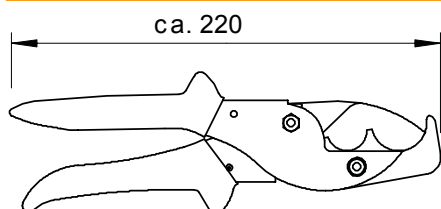

Tehnisko datu lapa

Quick Pipe šķēres

Preces Nr. 2153572

Ø 16–32 mm Quick Pipe cauruļu precīzai griešanai bez atskabargām.

Pamatdati

Art.-Nr.	2153572
Tips	SQ 1632
Apzīmējums 1	Quick channel shears
Dimensija	16-32mm
Mazākā VK vienība (VG)	1 gab.
Svars	40,00 kg/100 gab.

Tehniskie dati

Griešanas zona	16-32 mm
----------------	----------