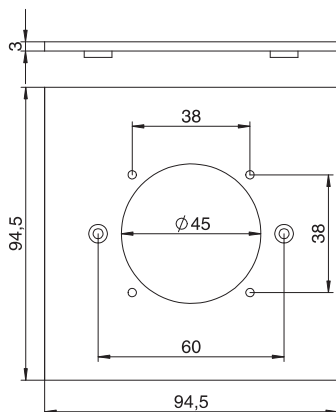

Tehnisko datu lapa

Nosegplāksne VH, 1x pievienojamai kontaktligzdai,
tips ASD
Art.-Nr. 6109839

Nosegplāksne ar atveri vienas kontaktligzdas ar 38x38 mm stiprinājuma sistēmu iebūvēšanai.

PA Poliamīds

Pamatdati

Art.-Nr.	6109839
Tips	VH-P7
Apzīmējums 1	Montāžas adapteris
Apzīmējums 2	1-vietīgai 220V rozetei, 38x38
Dimensija	95x95mm
Krāsa	zaļš
RAL numurs	1021
Materiāls	Poliamīds
Materiāla saīsinājums	PA
Mazākā VK vienība (VG)	1,00 gab.
Svars	1,89 kg/100 gab.

Tehnisko datu lapa

Nosegplāksne VH, 1x pievienojamai kontaktligzdai,
tips ASD
Art.-Nr. 6109839

Tehniskie dati

Platums	94,50 mm
Augstums	94,50 mm
Vienību skaits	1,00
Izpildījums	Montāžas adapteris, 1-vietīgai 220V rozetei, 38x38
Konstruktijas veids, atvere	apaļš
Stiprinājuma veids	uzskrūvējams
Noslēgts vāks	<input type="checkbox"/>
Nesatur halogēnus	<input checked="" type="checkbox"/>
Instalācijas tehnika	citi
Aizsardzības klase	IP20