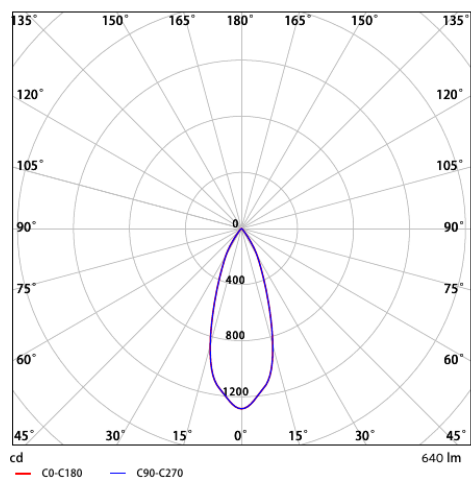

Maatschets (mm)

LEDSpotRA HQ2

LEDSpotRA HQ2
Driver

Fotometrische gegevens

Tekening inbouwmaat (mm)

LEDspotRA-HQ
LEDspotRA HQ2
Ø80