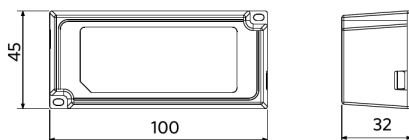

Maatschets (mm)

LEDSpotRA HQ2

LEDSpotRA HQ2
Driver

Fotometrische gegevens

Tekening inbouwmaat (mm)

LEDspotRA-HQ
LEDspotRA HQ2
Ø80