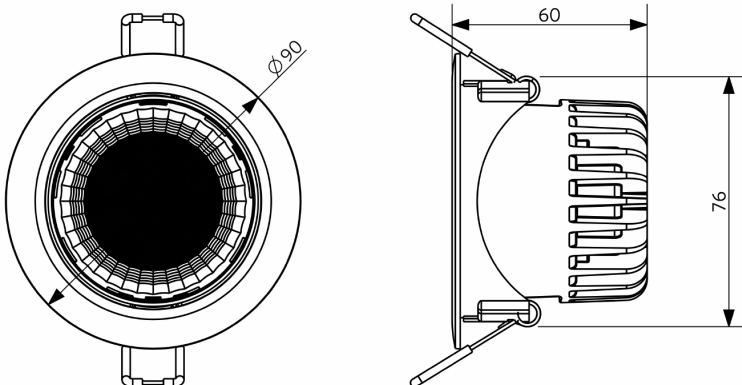

Maatschets (mm)

LEDSpotRA HQ2

LEDSpotRA HQ2
Driver

Fotometrische gegevens

Tekening inbouwmaat (mm)

LEDspotRA-HQ
LEDspotRA HQ2
Ø80