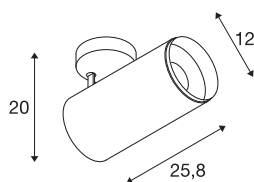

NUMINOS® SPOT DALI XL

plafondopbouwarmatuur zwart 36W 2700K 60°

Design, techniek en functie in perfectie: NUMINOS is het armatuursysteem van SLV, dat alles met elkaar combineert. Met verschillende downlights en spots beleeft u duizend lichtontwerpmogelijkheden. Ook met de NUMINOS® SPOT DALI XL led-plafondopbouwarmatuur voor binnen, die overtuigt door de beste afwerkings- en lichtkwaliteit. Zo creëert u hoogwaardige verlichting voor grotere oppervlakken of u maakt gebruik van een spot voor selectieve verlichting. De plafondbouwarmatuur overtuigt met een stroomverbruik van 36 Watt, een lichtintensiteit van 2980 lumen, een kleurtemperatuur van 2700 Kelvin en een kleurweergave-index van 90. De montage voert u in een mum van tijd uit. Wanneer kiest u voor NUMINOS® van SLV?

TECHNISCHE SPECIFICATIES

Art.nr.:	1005743
Aantal verschillende lichtopeningen	1
Primaire nominale spanning	220-240V ~50/60Hz mA/V
Secundaire stroom / secundaire spanning	900mA
Lengte	25.8 cm
Hoogte	20 cm
Diameter	12 cm
Nettogewicht	1.6 kg
Brutogewicht	1.712 kg
Veiligheidsklasse	I
Montage	Opbouw
Montagebeschrijving	Plafond
Dimbaar	Ja
Dimtechniek	DALI
Wattage	36 W
Lumen	2980 lm
Lichtkleurtemperatuur	2700 Kelvin
Stralingshoek	60 °
Kleur	zwart
CRI	90
UGR ≤	25
BIG WHITE pagina	79